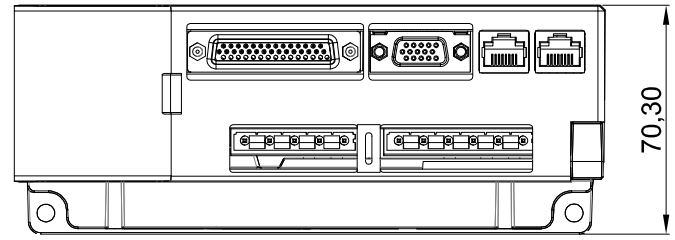

1 2 3 4 5 6

修订				
区域	修订	说明	日期	修订人

	产品系列	驱动器		
	产品名称	3HSS2208H		
投影方式	产品型号	公司网址		
绘图	签名	日期	签名	日期
设计		2019/11/23		
校准				
单位		比例	重量/kg	页数
mm		1:1		第 张 共 张
版本			A	

A

B

C

D

A