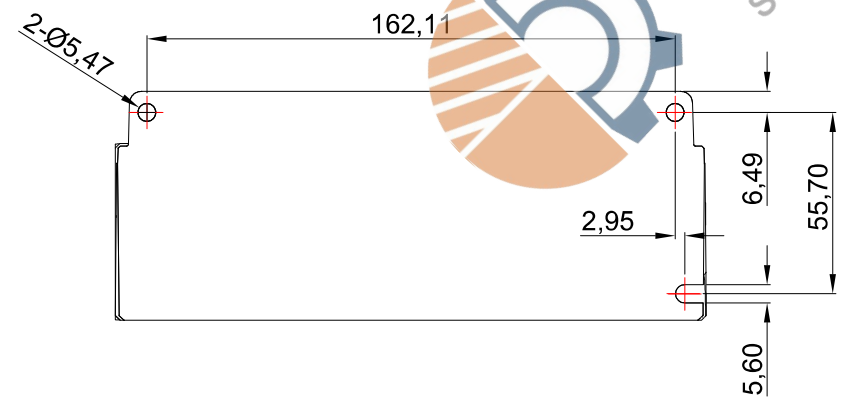

1 2 3 4 5 6

修订				
区域	修订	说明	日期	修订人

	产品系列	驱动器		
	产品名称	3HSS2208H		
投影方式	产品型号	公司网址		
绘图	签名	日期	签名	日期
设计		2019/11/23		
校准				
单位		比例	重量/kg	页数
mm		1:1		第 张 共 张
版本			A	

A

B

C

D

A