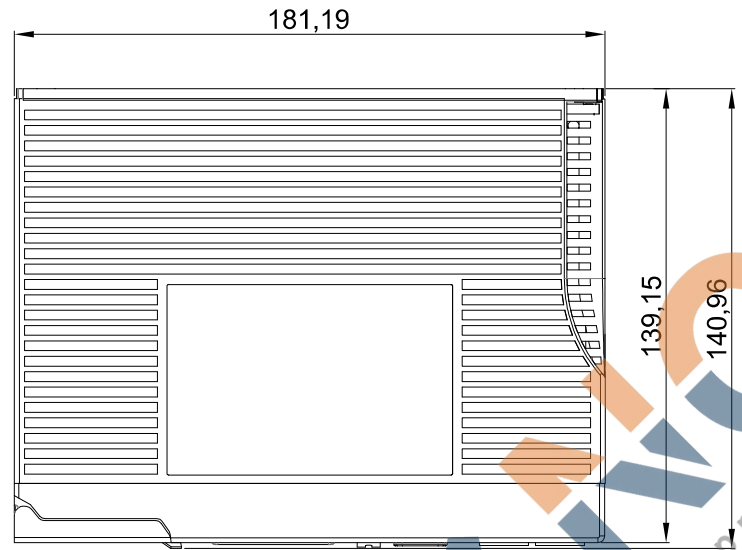

1 2 3 4 5 6

修订				
区域	修订	说明	日期	修订人

	产品系列	驱动器		
	产品名称	3HSS2208H		
投影方式	产品型号	公司网址		
绘图	签名	日期	签名	日期
设计		2019/11/23		
校准				
单位		比例	重量/kg	页数
mm		1:1		第 张 共 张
版本			A	

A

B

C

D

A