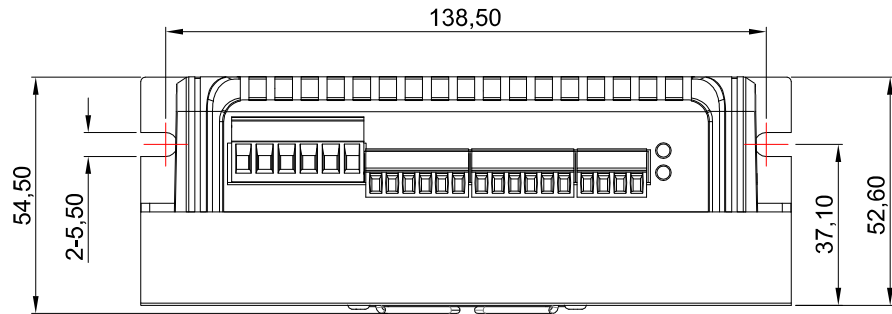

修订				
区域	修订	说明	日期	修订人

	产品系列	驱动器	
	产品名称	2HSS86H	
投影方式	产品型号	2HSS86H	
	签名	日期	签名 日期
绘图		2019/11/23	标准化
设计			工艺
校准			审批
公司网址			
单位	比例	重量/kg	页数
mm	1:1		第 张 共 张
			版本
			A