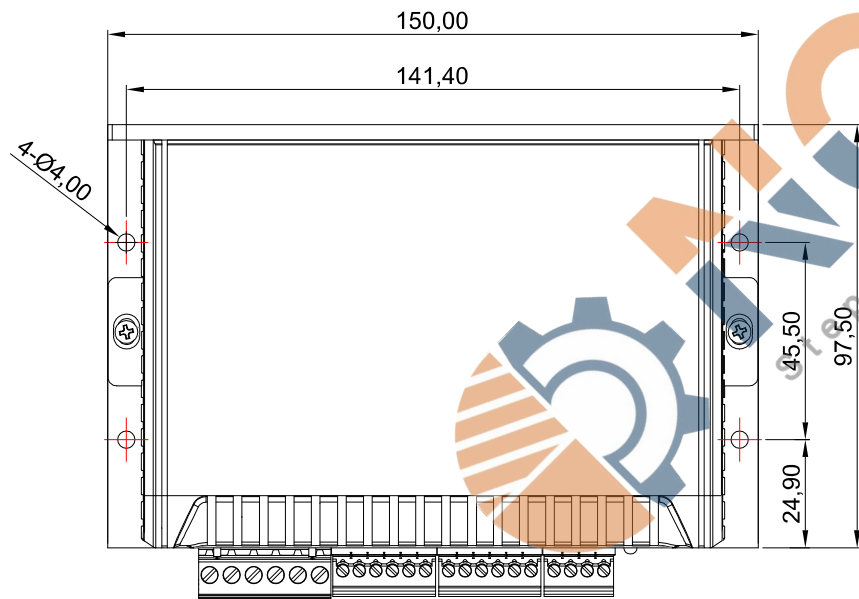

修订				
区域	修订	说明	日期	修订人

	产品系列	驱动器	
	产品名称	2HSS86H	
投影方式	产品型号	2HSS86H	
	签名	日期	签名 日期
绘图		2019/11/23	标准化
设计			工艺
校准			审批
公司网址			
单位	比例	重量/kg	页数
mm	1:1		第 张 共 张
			版本
			A