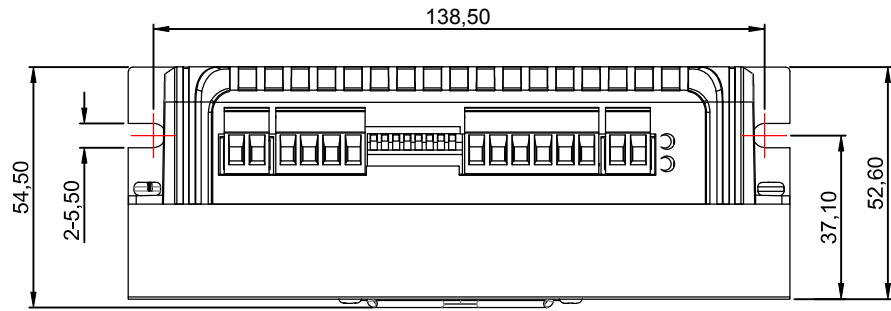

修订				
区域	修订	说明	日期	修订人

	产品系列	驱动器		
	产品名称	3DM860H		
投影方式	产品型号	3DM860H		
绘图	签名	日期	签名	日期
设计		2019/11/23	标准化	
校准			工艺	
			审批	
公司网址				
单位	比例	重量/kg	页数	版本
mm	1:1		第 张 共 张	A