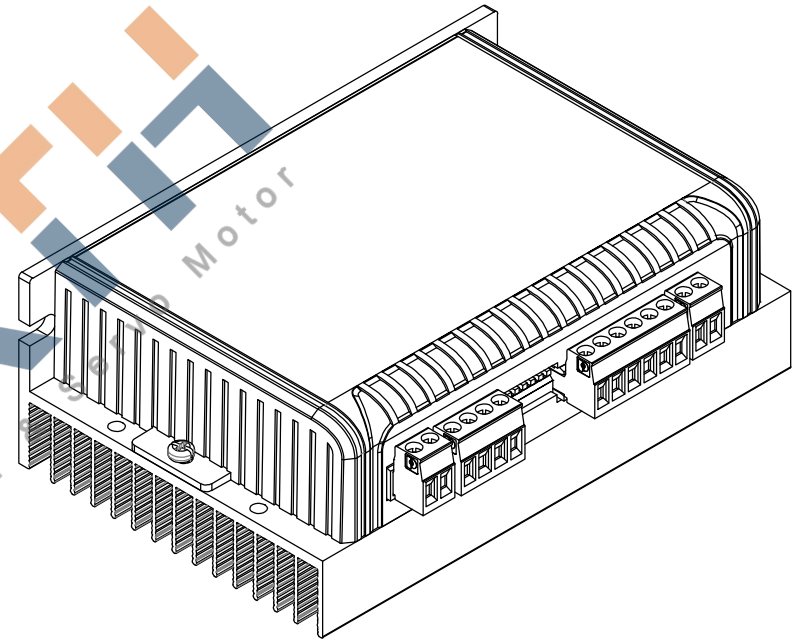

修订				
区域	修订	说明	日期	修订人

	产品系列	驱动器		
	产品名称	3DM860H		
投影方式	产品型号	3DM860H		
绘图	签名	日期	签名	日期
设计		2019/11/23	标准化	
校准			工艺	
			审批	
公司网址				
单位	比例	重量/kg	页数	版本
mm	1:1		第 张 共 张	A