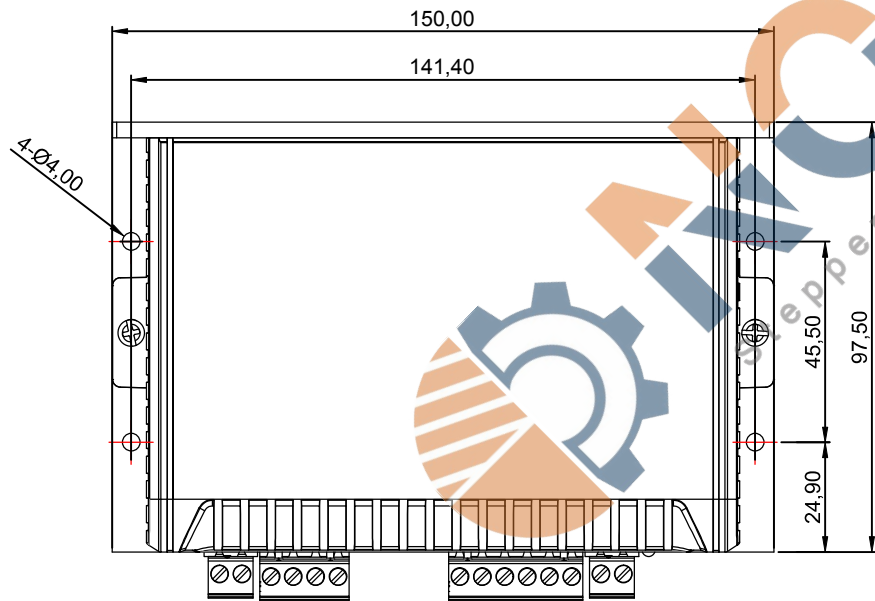

修订				
区域	修订	说明	日期	修订人

	产品系列	驱动器		
	产品名称	3DM860H		
投影方式	产品型号	3DM860H		
绘图	签名	日期	签名	日期
设计		2019/11/23	标准化	
校准			工艺	
			审批	
公司网址				
单位	比例	重量/kg	页数	版本
mm	1:1		第 张 共 张	A