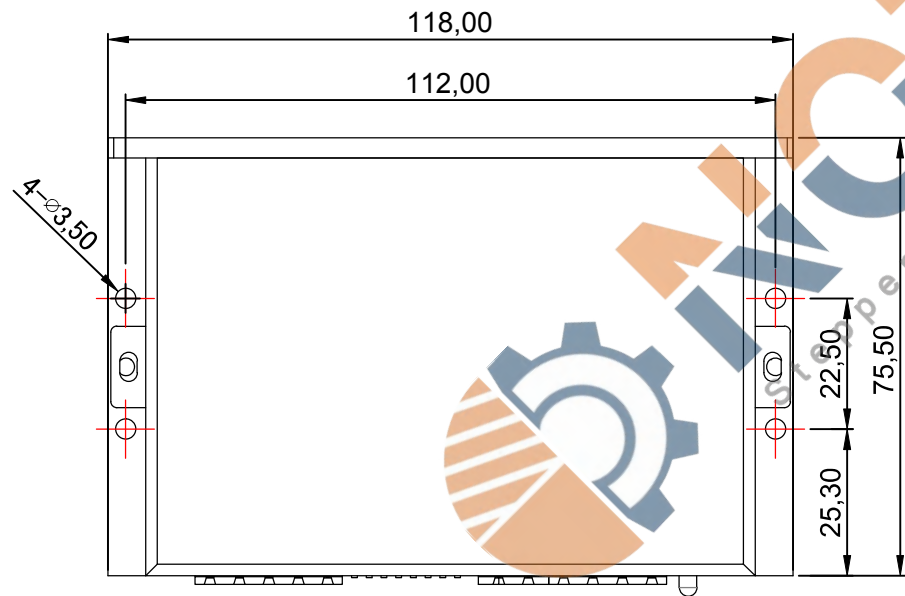

修订				
区域	修订	说明	日期	修订人

 	产品系列				
	产品名称		驱动器		
投影方式	产品型号		3DM783		
	签名	日期	签名	日期	
绘图		2019/11/23	标准化		
设计			工艺		
校准			审批		
公司网址					
单位	比例	重量/kg	页数	版本	
mm	1:1		第 张 共 张	A	