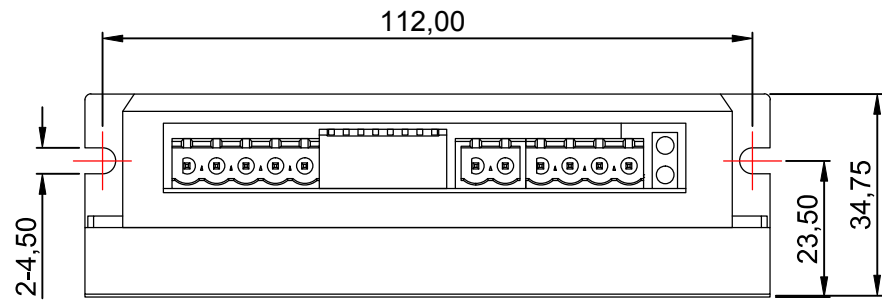

修订				
区域	修订	说明	日期	修订人

 	产品系列				
	产品名称		驱动器		
投影方式	产品型号		3DM783		
	签名	日期	签名	日期	
绘图		2019/11/23	标准化		
设计			工艺		
校准			审批		
公司网址					
单位	比例	重量/kg	页数	版本	
mm	1:1		第 张 共 张	A	