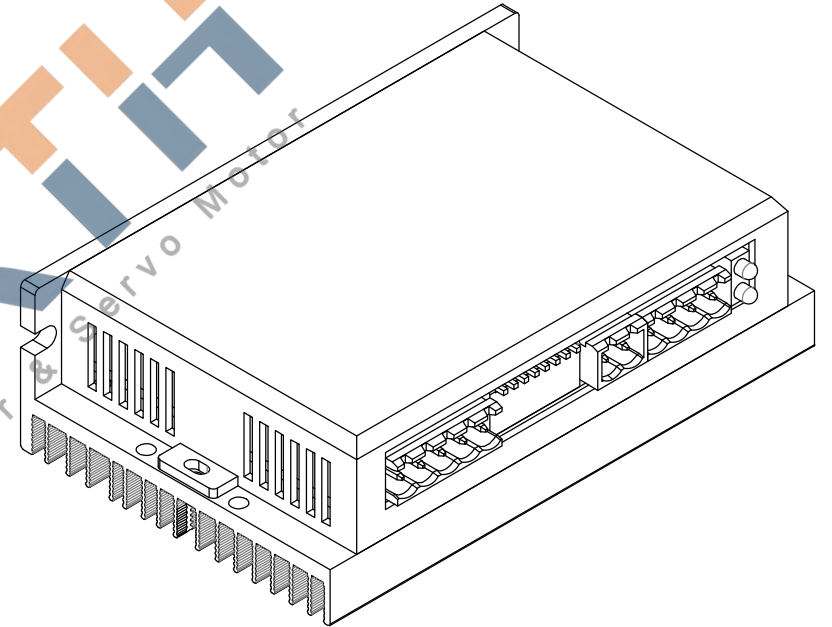

修订				
区域	修订	说明	日期	修订人

 	产品系列				
	产品名称		驱动器		
投影方式	产品型号		3DM783		
	签名	日期	签名	日期	
绘图		2019/11/23	标准化		
设计			工艺		
校准			审批		
公司网址					
单位	比例	重量/kg	页数	版本	
mm	1:1		第 张 共 张	A	