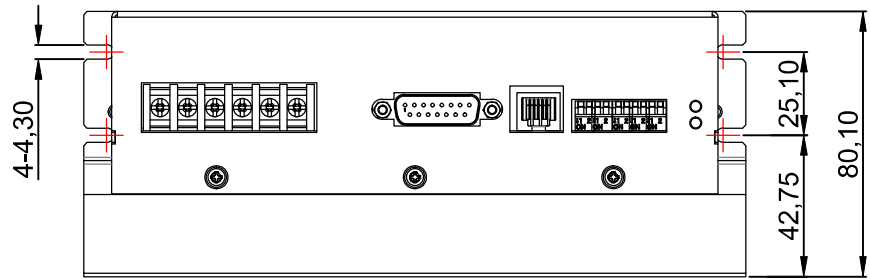

修订				
区域	修订	说明	日期	修订人

		产品系列			
		产品名称	驱动器		
投影方式	产品型号	3DM3722			
	签名	日期		签名	日期
绘图		2019/11/23	标准化		
设计			工艺		
校准			审批		
		公司网址			
单位	比例	重量/kg	页数	版本	
mm	1:1		第 张 共 张	A	