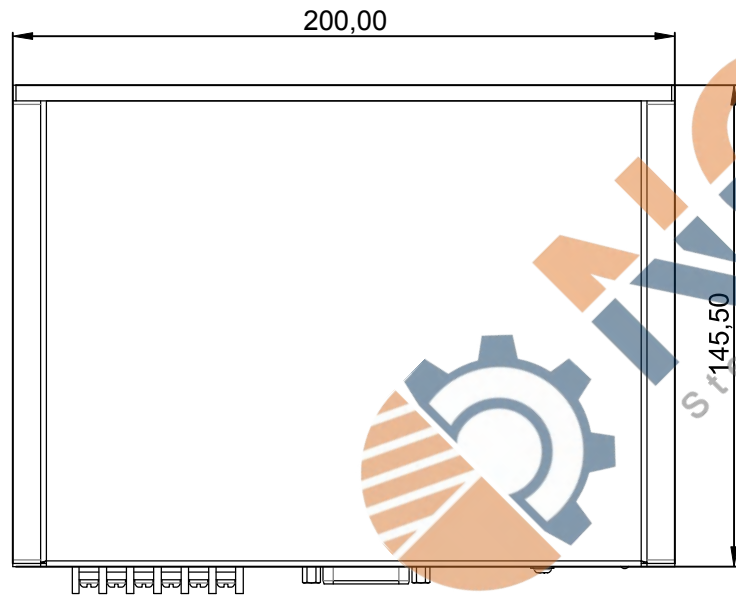

修订				
区域	修订	说明	日期	修订人

		产品系列			
		产品名称	驱动器		
投影方式	产品型号	3DM3722			
	签名	日期		签名	日期
绘图		2019/11/23	标准化		
设计			工艺		
校准			审批		
		公司网址			
单位	比例	重量/kg	页数	版本	
mm	1:1		第 张 共 张	A	