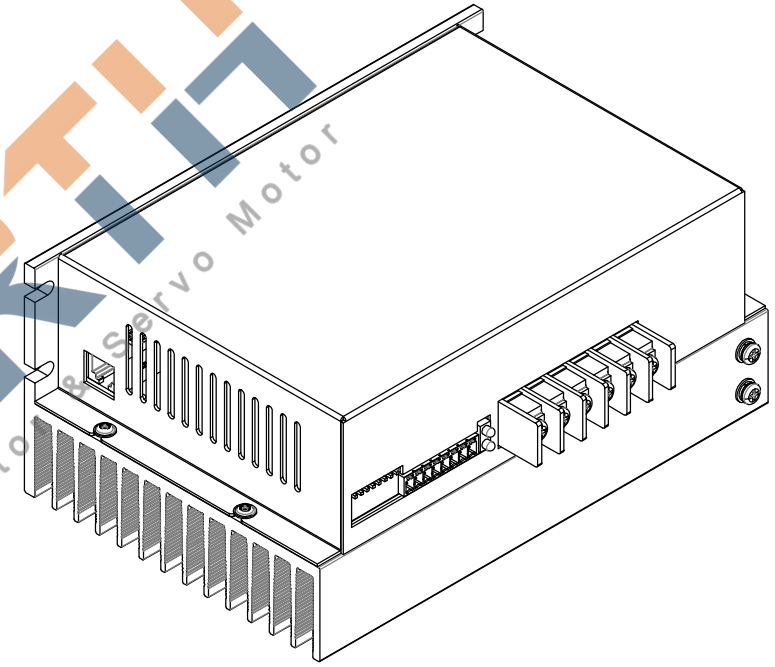

修订				
区域	修订	说明	日期	修订人

	产品系列			
	产品名称	驱动器		
投影方式	产品型号	3DM2080		
	签名	日期	签名	日期
绘图		2019/11/23	标准化	
设计			工艺	
校准			审批	
公司网址				
单位	比例	重量/kg	页数	版本
mm	1:1		第 张 共 张	A