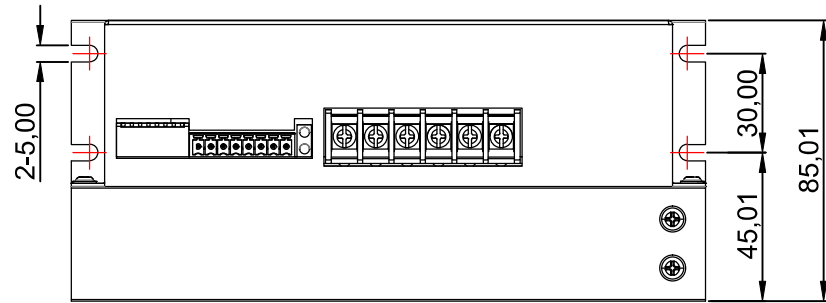

修订				
区域	修订	说明	日期	修订人

	产品系列			
	产品名称	驱动器		
投影方式	产品型号	3DM2080		
	签名	日期	签名	日期
绘图		2019/11/23	标准化	
设计			工艺	
校准			审批	
公司网址				
单位	比例	重量/kg	页数	版本
mm	1:1		第 张 共 张	A