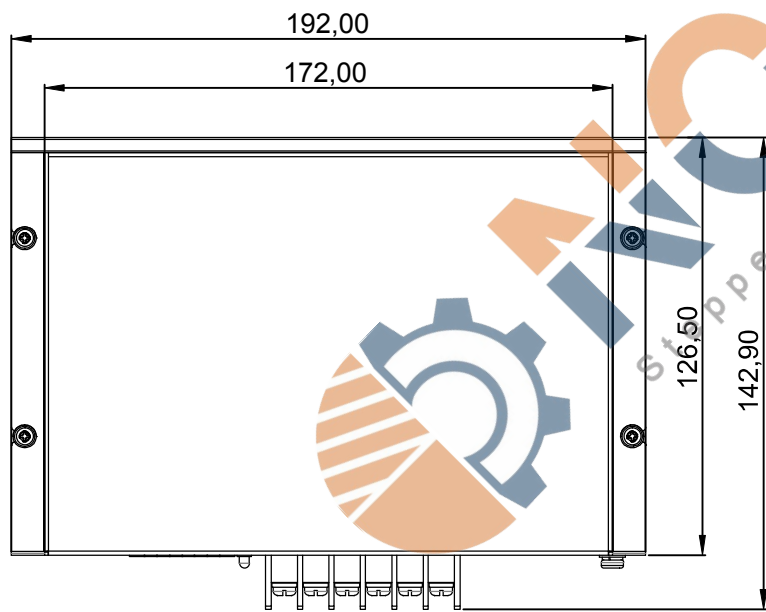

修订				
区域	修订	说明	日期	修订人

	产品系列			
	产品名称	驱动器		
投影方式	产品型号	3DM2080		
	签名	日期	签名	日期
绘图		2019/11/23	标准化	
设计			工艺	
校准			审批	
公司网址				
单位	比例	重量/kg	页数	版本
mm	1:1		第 张 共 张	A