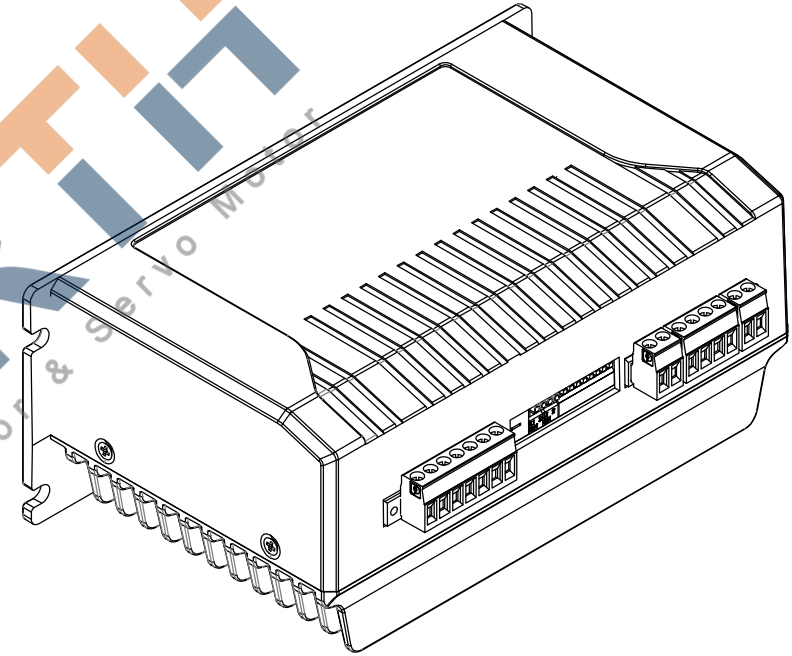

修订				
区域	修订	说明	日期	修订人

		产品系列	驱动器		
		产品名称	3DM2060H		
投影方式	产品型号	3DM2060H			
	签名	日期		签名	日期
绘图		2019/11/23	标准化		
设计			工艺		
校准			审批		
		公司网址			
单位	比例	重量/kg	页数	版本	
mm	1:1		第 张 共 张	A	