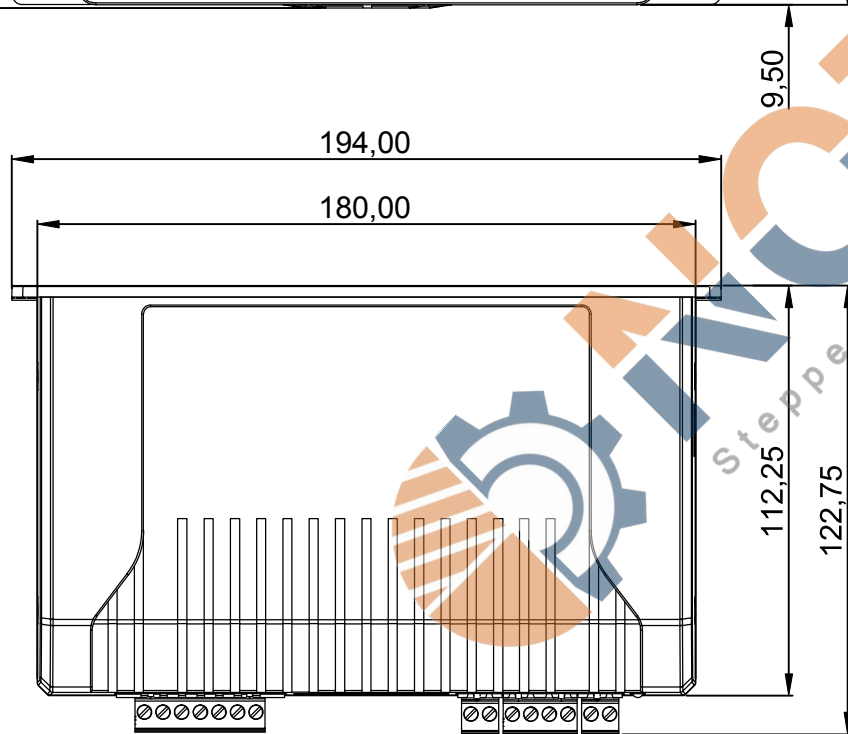

修订				
区域	修订	说明	日期	修订人

		产品系列	驱动器		
		产品名称	3DM2060H		
投影方式	产品型号	3DM2060H			
	签名	日期		签名	日期
绘图		2019/11/23	标准化		
设计			工艺		
校准			审批		
		公司网址			
单位	比例	重量/kg	页数	版本	
mm	1:1		第 张 共 张	A	