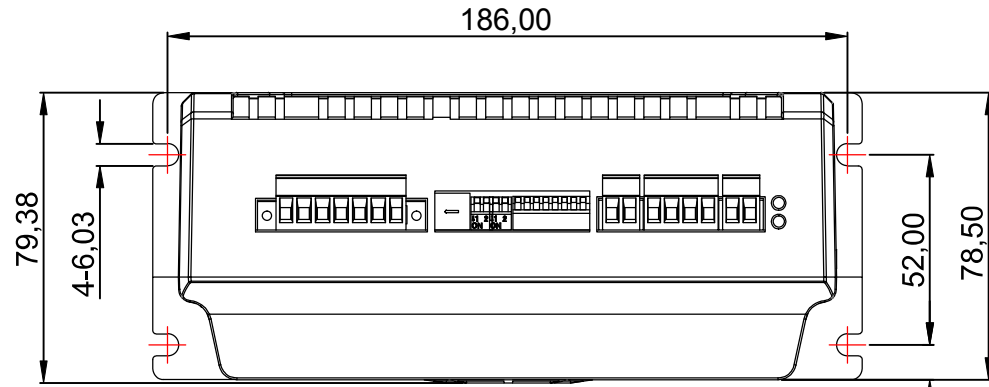

修订				
区域	修订	说明	日期	修订人

		产品系列	驱动器		
		产品名称	3DM2060H		
投影方式	产品型号	3DM2060H			
	签名	日期		签名	日期
绘图		2019/11/23	标准化		
设计			工艺		
校准			审批		
		公司网址			
单位	比例	重量/kg	页数	版本	
mm	1:1		第 张 共 张	A	