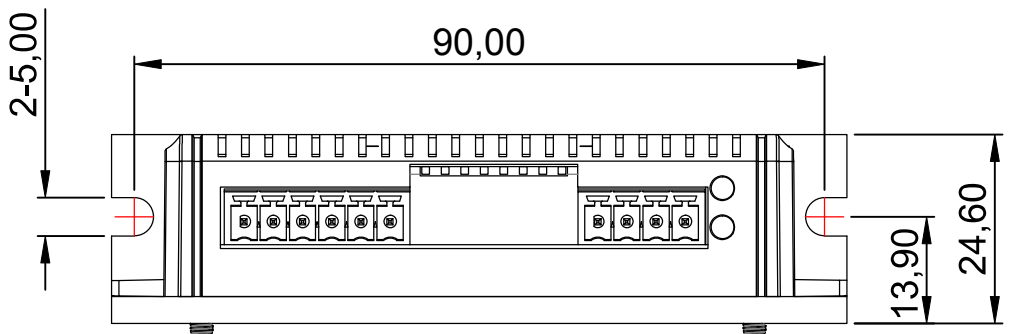

| 修订 |    |    |    |     |
|----|----|----|----|-----|
| 区域 | 修订 | 说明 | 日期 | 修订人 |

|      |     |            |         |    |    |
|------|-----|------------|---------|----|----|
|      |     | 产品系列       |         |    |    |
| 投影方式 |     | 产品名称       | 驱动器     |    |    |
|      |     | 产品型号       | 2DM420  |    |    |
|      | 签名  | 日期         |         | 签名 | 日期 |
| 绘图   |     | 2019/11/23 | 标准化     |    |    |
| 设计   |     |            | 工艺      |    |    |
| 校准   |     |            | 审批      |    |    |
|      |     | 公司网址       |         |    |    |
| 单位   | 比例  | 重量/kg      | 页数      | 版本 |    |
| mm   | 1:1 |            | 第 张 共 张 | A  |    |