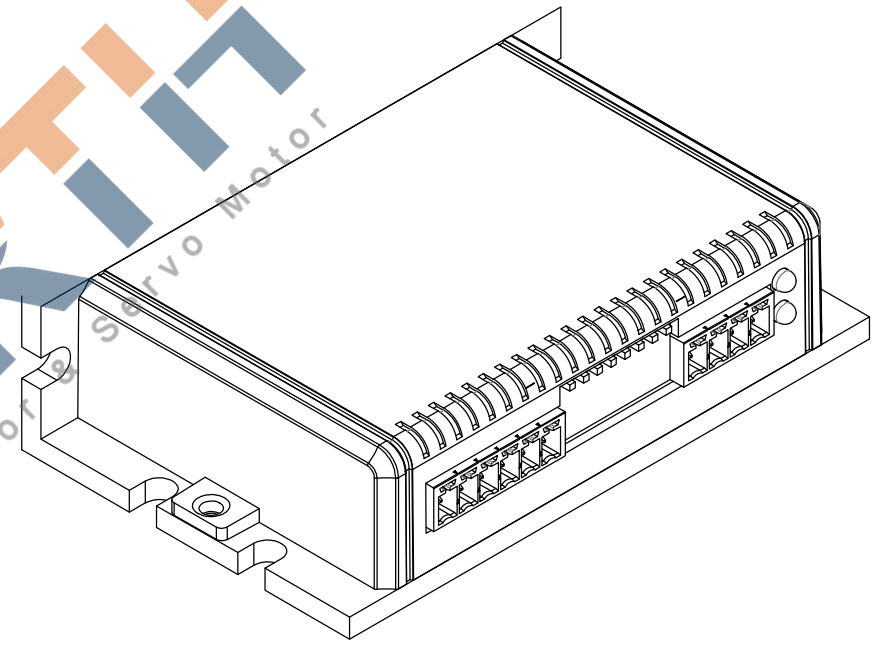

| 修订 |    |    |    |     |
|----|----|----|----|-----|
| 区域 | 修订 | 说明 | 日期 | 修订人 |

|      |     |            |         |    |    |
|------|-----|------------|---------|----|----|
|      |     | 产品系列       |         |    |    |
| 投影方式 |     | 产品名称       | 驱动器     |    |    |
|      |     | 产品型号       | 2DM420  |    |    |
|      | 签名  | 日期         |         | 签名 | 日期 |
| 绘图   |     | 2019/11/23 | 标准化     |    |    |
| 设计   |     |            | 工艺      |    |    |
| 校准   |     |            | 审批      |    |    |
|      |     | 公司网址       |         |    |    |
| 单位   | 比例  | 重量/kg      | 页数      | 版本 |    |
| mm   | 1:1 |            | 第 张 共 张 | A  |    |