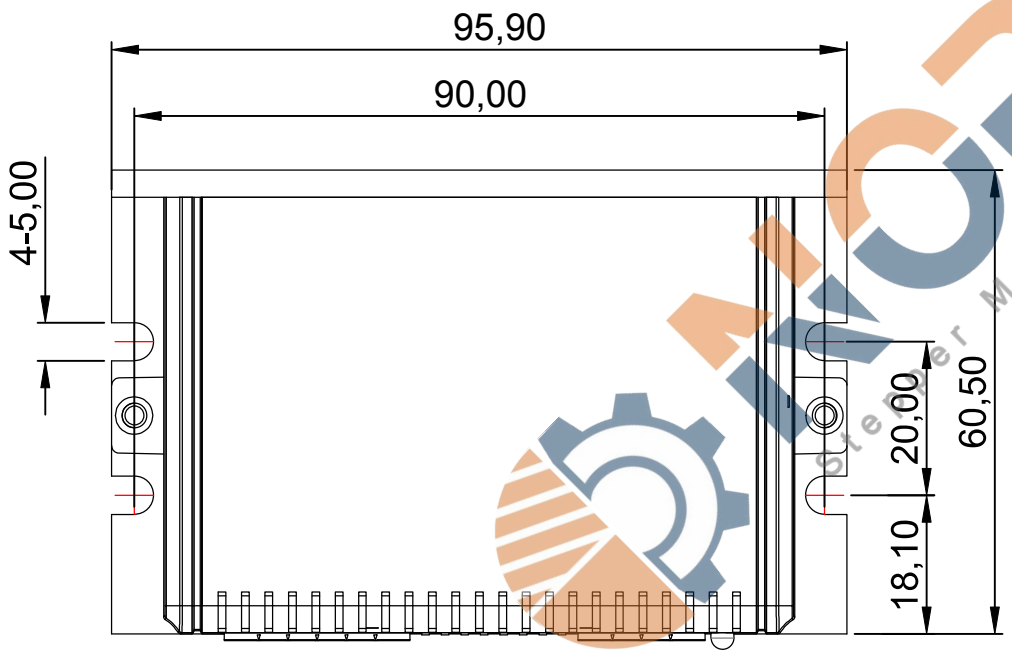

| 修订 |    |    |    |     |
|----|----|----|----|-----|
| 区域 | 修订 | 说明 | 日期 | 修订人 |

|      |     |            |         |    |    |
|------|-----|------------|---------|----|----|
|      |     | 产品系列       |         |    |    |
| 投影方式 |     | 产品名称       | 驱动器     |    |    |
|      |     | 产品型号       | 2DM420  |    |    |
|      | 签名  | 日期         |         | 签名 | 日期 |
| 绘图   |     | 2019/11/23 | 标准化     |    |    |
| 设计   |     |            | 工艺      |    |    |
| 校准   |     |            | 审批      |    |    |
|      |     | 公司网址       |         |    |    |
| 单位   | 比例  | 重量/kg      | 页数      | 版本 |    |
| mm   | 1:1 |            | 第 张 共 张 | A  |    |