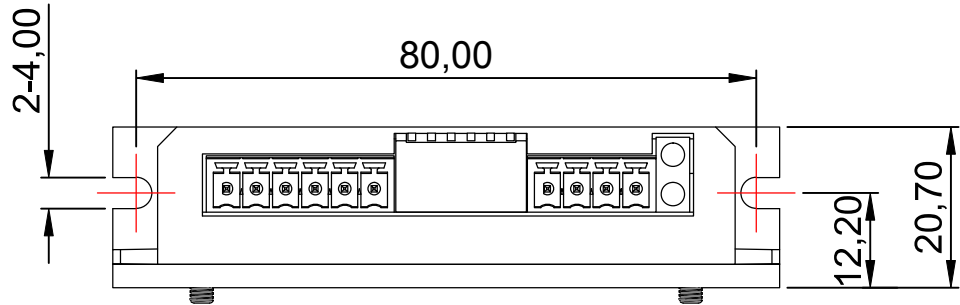

修订				
区域	修订	说明	日期	修订人

	产品系列	驱动器		
	产品名称	2DM415		
投影方式	产品型号	2DM415		
绘图	签名	日期	签名	日期
		2019/11/23		
设计		标准化		
校准		工艺		
		审批		
公司网址		单位	比例	重量/kg
		mm	1:1	
		页数	第 张 共 张	版本
			A	