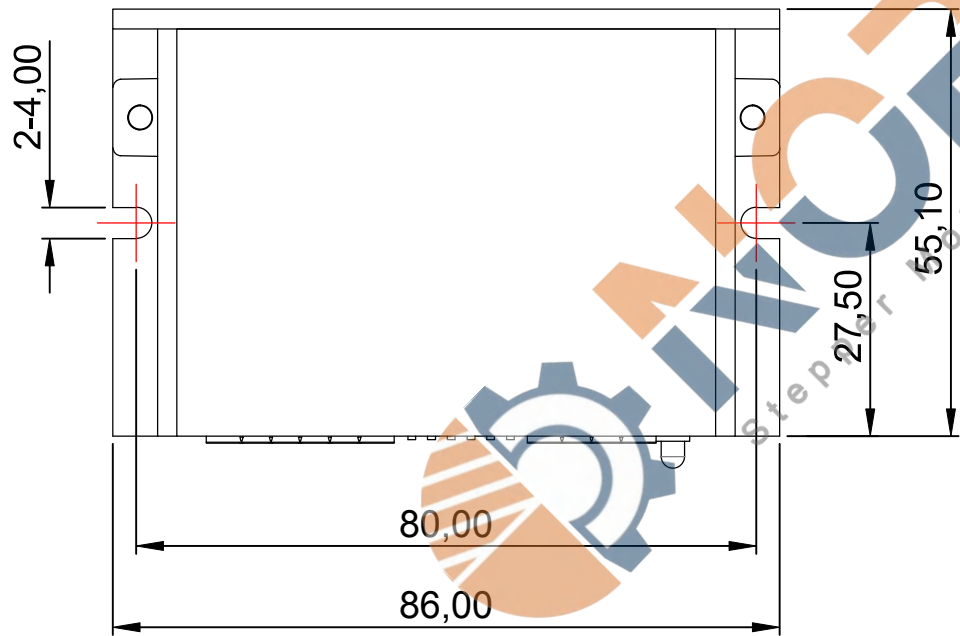

修订				
区域	修订	说明	日期	修订人

	产品系列	驱动器		
	产品名称	2DM415		
投影方式	产品型号	2DM415		
绘图	签名	日期	签名	日期
		2019/11/23		
设计		标准化		
校准		工艺		
		审批		
公司网址		单位	比例	重量/kg
		mm	1:1	
		页数	第 张 共 张	版本
			A	