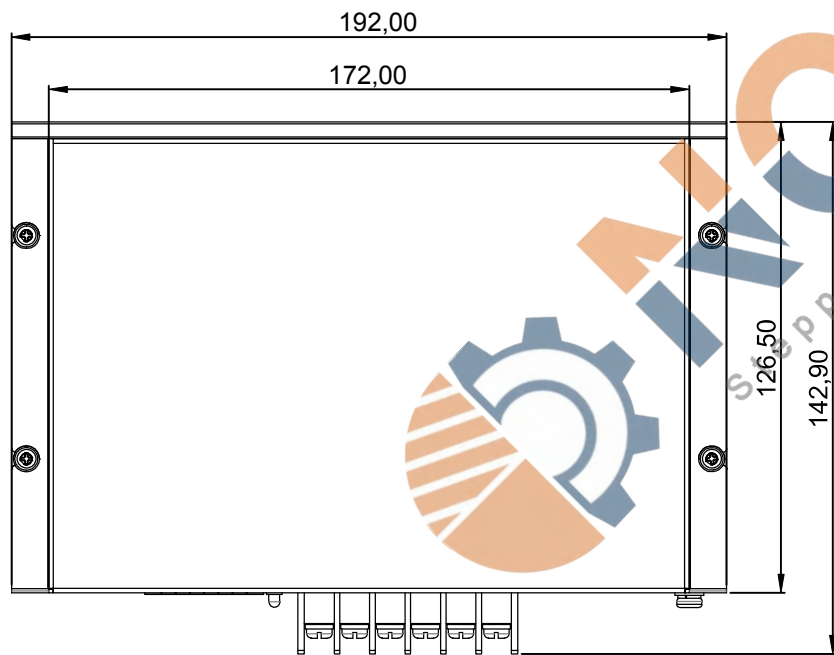

|    |    |    |    |     |
|----|----|----|----|-----|
| 修订 |    |    |    |     |
| 区域 | 修订 | 说明 | 日期 | 修订人 |

|   |   |            |         |    |         |
|---|---|------------|---------|----|---------|
|  |  | 产品系列       | 驱动器     |    |         |
|   |   | 产品名称       | 2DM2280 |    |         |
| 投影方式  | 产品型号  |            |         |    |         |
| 绘图  | 签名  | 日期         | 签名      | 日期 | 公司网址    |
| 设计  |   | 2019/11/23 | 标准化     |    | 单位      |
| 校准  |   |            | 工艺      |    | 比例      |
|   |   |            | 审批      |    | 重量/kg   |
|   |   |            |         |    | 页数      |
|   |   |            |         |    | 第 张 共 张 |
|   |   |            |         |    | 版本      |
|   |   |            |         |    | A       |