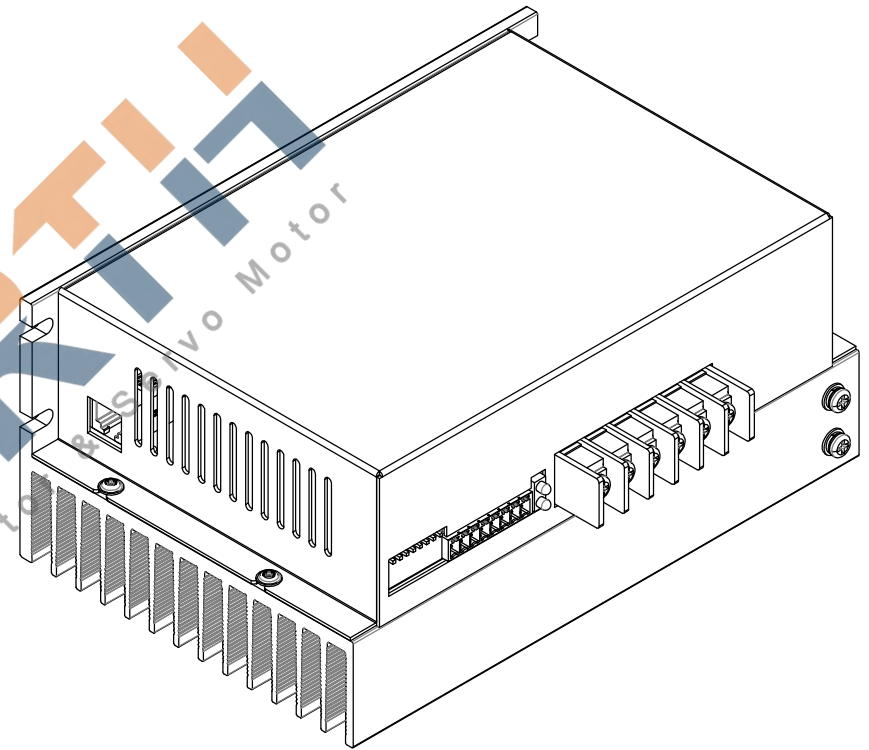

|    |    |    |    |     |
|----|----|----|----|-----|
| 修订 |    |    |    |     |
| 区域 | 修订 | 说明 | 日期 | 修订人 |

|   |   |            |         |    |         |
|---|---|------------|---------|----|---------|
|  |  | 产品系列       | 驱动器     |    |         |
|   |   | 产品名称       | 2DM2280 |    |         |
| 投影方式  | 产品型号  |            |         |    |         |
| 绘图  | 签名  | 日期         | 签名      | 日期 | 公司网址    |
| 设计  |   | 2019/11/23 | 标准化     |    | 单位      |
| 校准  |   |            | 工艺      |    | 比例      |
|   |   |            | 审批      |    | 重量/kg   |
|   |   |            |         |    | 页数      |
|   |   |            |         |    | 第 张 共 张 |
|   |   |            |         |    | 版本      |
|   |   |            |         |    | A       |