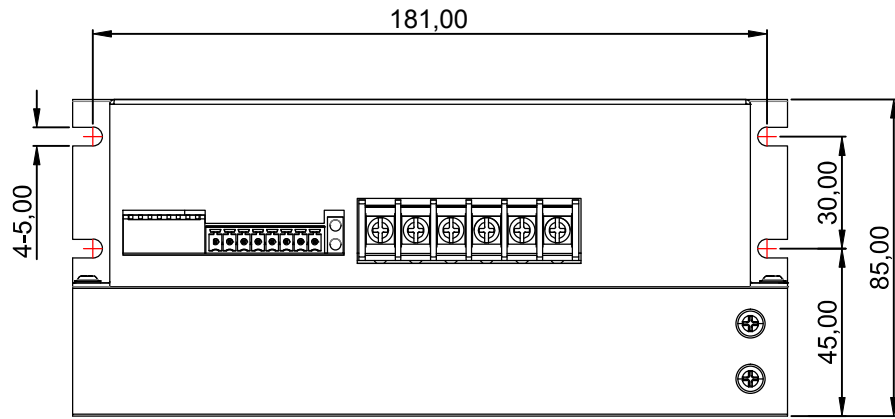

|    |    |    |    |     |
|----|----|----|----|-----|
| 修订 |    |    |    |     |
| 区域 | 修订 | 说明 | 日期 | 修订人 |

|   |   |            |         |    |         |
|---|---|------------|---------|----|---------|
|  |  | 产品系列       | 驱动器     |    |         |
|   |   | 产品名称       | 2DM2280 |    |         |
| 投影方式  | 产品型号  |            |         |    |         |
| 绘图  | 签名  | 日期         | 签名      | 日期 | 公司网址    |
| 设计  |   | 2019/11/23 | 标准化     |    | 单位      |
| 校准  |   |            | 工艺      |    | 比例      |
|   |   |            | 审批      |    | 重量/kg   |
|   |   |            |         |    | 页数      |
|   |   |            |         |    | 第 张 共 张 |
|   |   |            |         |    | 版本      |
|   |   |            |         |    | A       |